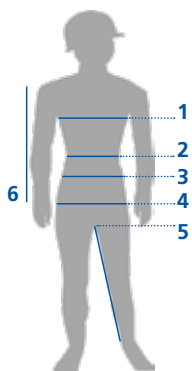

Tableaux des tailles

→ Lors de la commande, merci de compléter la référence de l'article avec votre taille. Merci de vous référer au tableau suivant.

Vous ne connaissez pas votre taille et vous n'avez pas de pantalon dans lequel vous pourriez la vérifier? Dans ce cas, merci d'indiquer les dimensions suivantes lors de la commande :

- 1: POITRINE** Mesurer le tour de poitrine horizontalement au niveau de la partie la plus forte du torse
- 2: TAILLE** Mesurer horizontalement au niveau de la partie la plus mince du ventre
- 3: TOUR DE TAILLE** Mesurer le tour de ceinture sans serrer
- 4: HANCHES** Mesurer horizontalement au niveau de la partie la plus forte des fessiers
- 5: LONGUEUR ENTREJAMBE** Distance entre la plante des pieds (face intérieure) jusqu'à l'entrejambe
- 6: LONGUEUR DE MANCHE** Distance entre l'épaule jusqu'au poigné

JOBMAN
WORKWEAR

Pantalons JOBMAN

TAILLES NORMALES (salopette et bermudas inclus)

Tailles hommes = à ajouter en fin de référence	42	44	46	48	50	52	54	56	58	60	62	64
Renseignements du fabricant	C42	C44	C46	C48	C50	C52	C54	C56	C58	C60	C62	C64
Tour de taille en cm	70-74	74-78	78-82	82-86	86-90	90-94	95-99	100-104	106-110	112-116	118-122	124-128
Hanches en cm	90	94	98	102	106	110	114	118	122	126	130	134
Longueur entrejambe en cm	77	78	79	80	81	82	83	84	84	85	85	86

TAILLES COURTES (pour article 2321*)

Tailles hommes = à ajouter en fin de référence	21	22	23	24	25	26	27	28	29	30
Renseignements du fabricant	D84	D88	D92	D96	D100	D104	D108	D112	D116	D120
Tour de taille en cm	76-80	80-84	84-88	88-92	92-96	96-100	101-105	106-110	112-116	118-122
Hanches en cm	92	96	100	104	108	112	116	120	124	128
Longueur entrejambe en cm	71	72	73	74	75	76	77	78	78	79